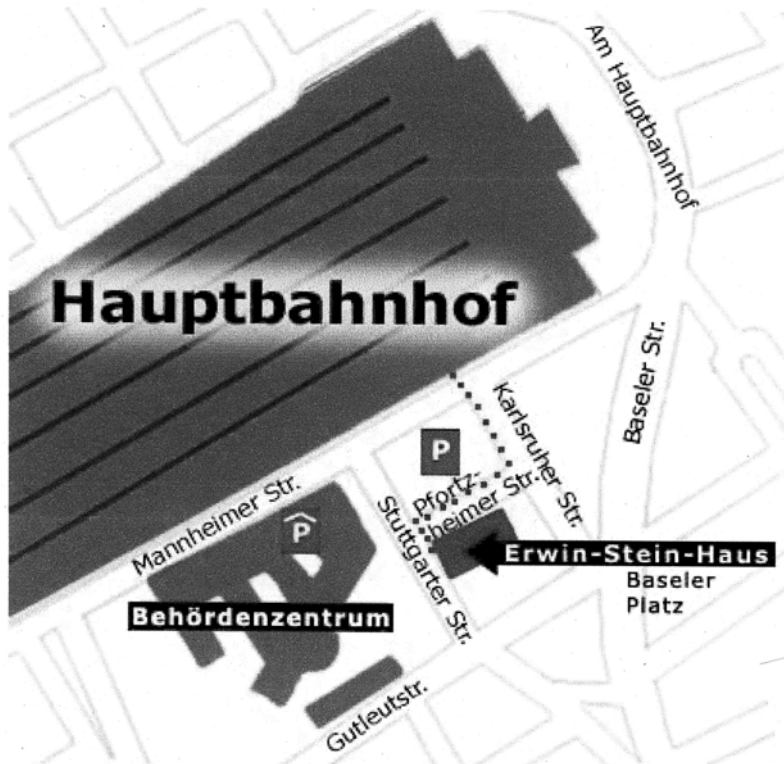

Anreise / Weg-Skizze

Öffentliche Verkehrsmittel

- » Deutsche Bahn
- » Rhein-Main-Verkehrsverbund

Wie Sie uns finden, wenn Sie mit dem Zug kommen:

Das Staatliche Schulamt
für die Stadt Frankfurt am Main
Stuttgarter Straße 18-24
60329 Frankfurt am Main

Sie verlassen den Hauptbahnhof Frankfurt durch den Süd-Ausgang und folgen der Karlsruher Straße bis zum Ende des Parkplatzes.

Dort wenden Sie sich nach rechts in die „Pforzheimer Straße“, der Sie bis zur Ecke „Stuttgarter Straße“ folgen. Das helle Eckgebäude ist das „Erwin-Stein-Haus“.

Mit dem Auto

Von Westen und Norden kommend direkt nach dem Hauptbahnhof rechts in die Mannheimer Straße abbiegen.

Aus Süden und Osten kommend (vor dem Hauptbahnhof) am Basler Platz über Karlsruher Str. in die Mannheimer Straße abbiegen.

Nach der Stuttgarter Straße finden Sie beim Behördenzentrum einen großen Parkplatz (1 €/h).